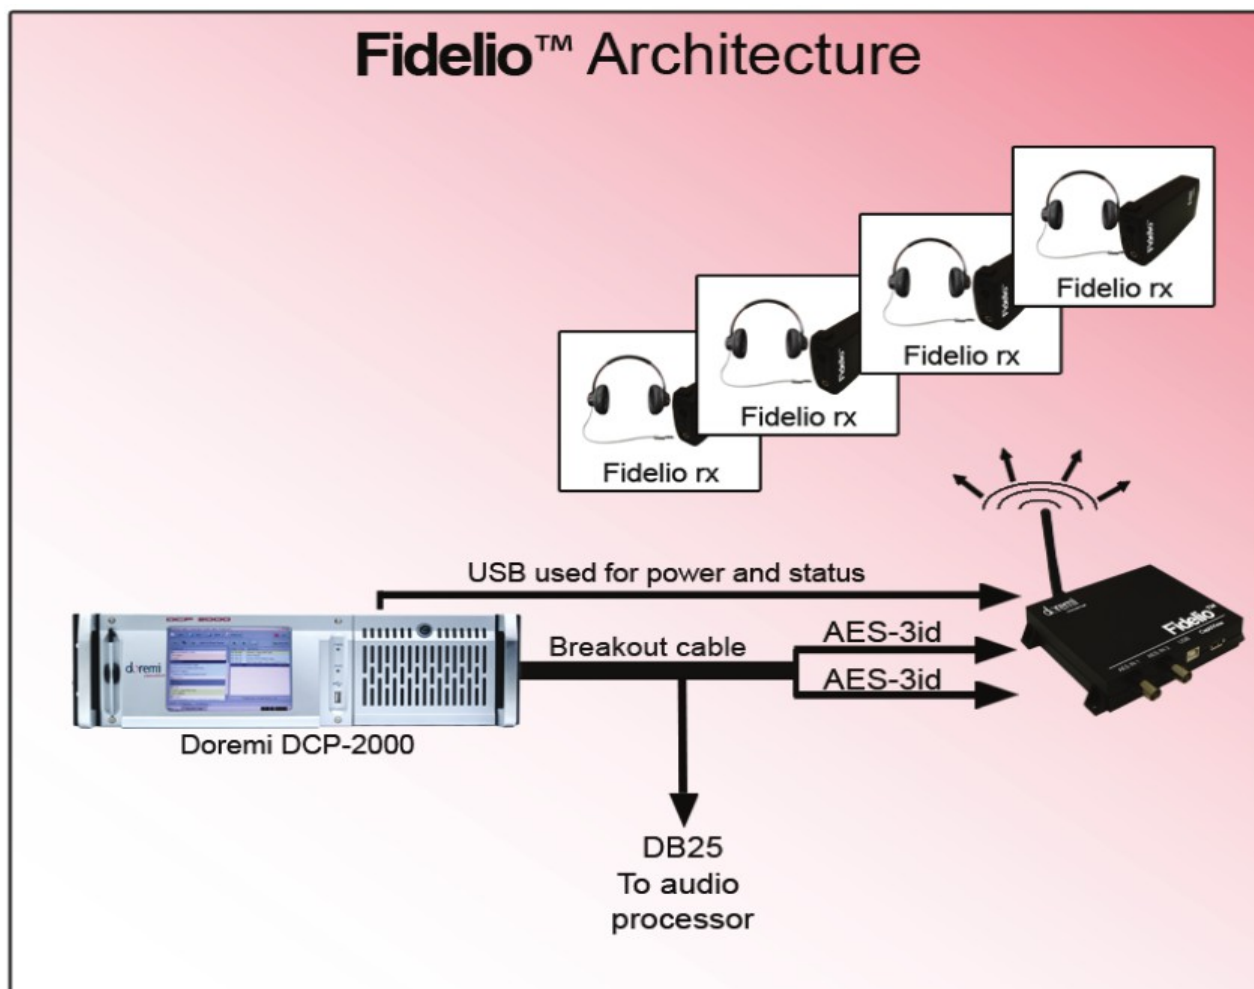

Le système se compose d'un récepteur audio compact avec un plug-in de jeu de tête, un émetteur audio qui se connecte à n'importe quel serveur via les connexions USB et audio, et une station de recharge pouvant accueillir dix (10) récepteurs avec ou sans écran de contrôle.

La salle et le canal (VI ou HI) peuvent être facilement configurés à partir du panneau de l'écran tactile.

Cinéma Vidéo Pro.

Equipements cinématographiques professionnels.

Ensemble
vers
l'avenir !

SPECIFICATIONS

Protocoles sans fil

- DECT 6.0 transmission audio sans fil
- IEEE 802.15.4 sous-titrage sans fil (en option Émetteur CaptiView)

Interfaces

Émetteur:

- 2 x 75 ohms BNC femelles pour AES-3 entrée audio numérique
- Port USB Type B pour connexion à l'alimentation
- USB Type A port pour la connexion à l'émetteur CaptiView

Récepteur:

- Jack stéréo 3.5mm pour écouteurs (16-32 ohms)
- Connecteur à 5 broches pour la connexion à la station de recharge

Station de recharge:

- Port USB Type B pour le raccordement au dispositif de programmation
- Prise jack pour le raccordement à l'alimentation électrique externe