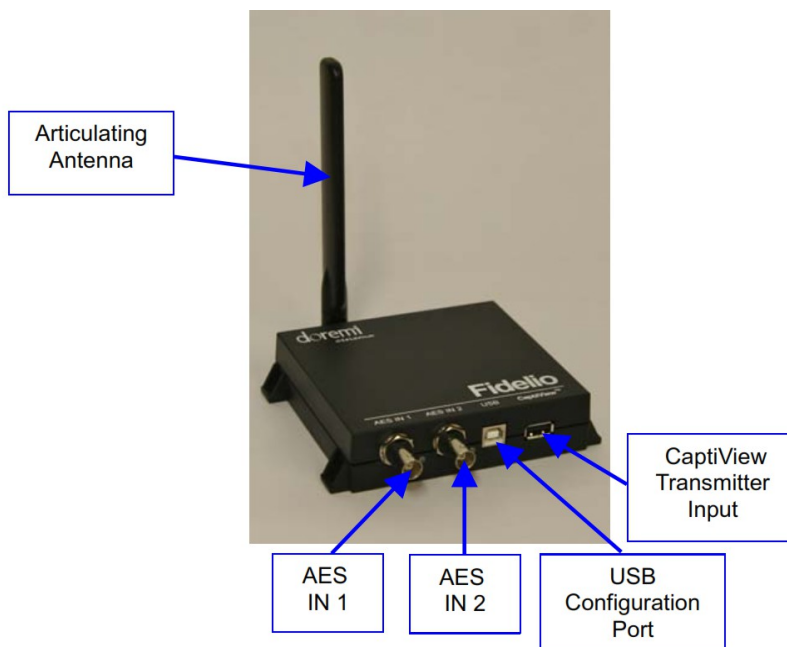

Système FIDELIO™

Emetteur de données